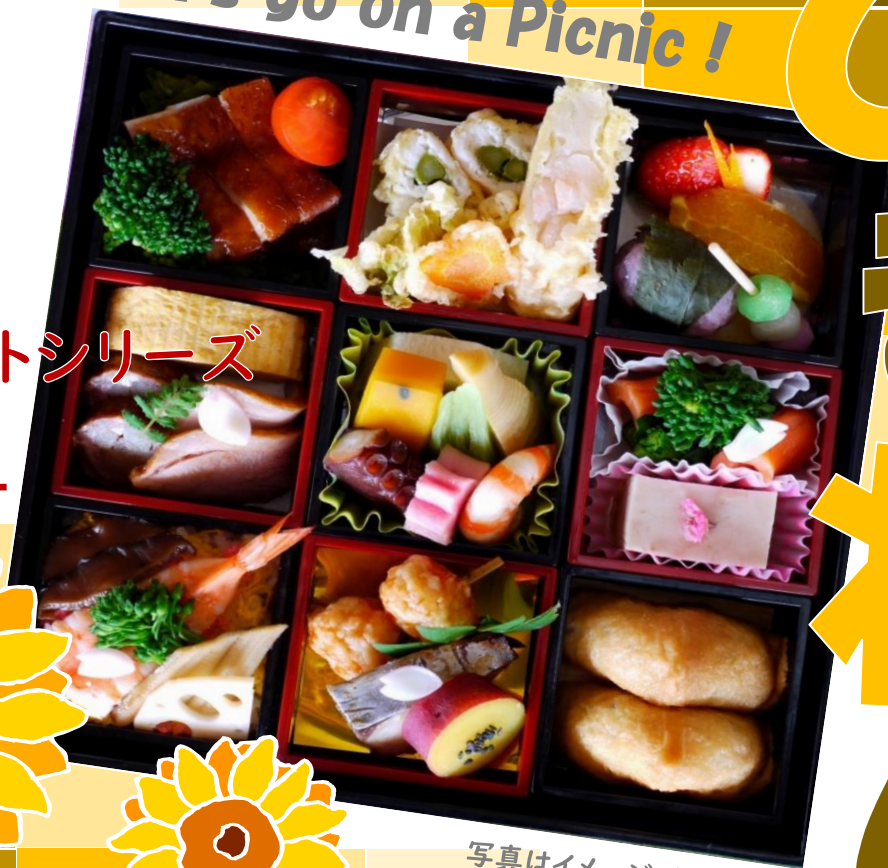

Let's go on a Picnic!

ご好評に
お応えして

特別な日の
テイクアウトシリーズ
第3弾!!

写真はイメージです。

厳選した食材、こだわりの折り詰め
気の合う仲間との楽しいひとときに...

2,970円(税込)

ひまわり
弁当

要予約