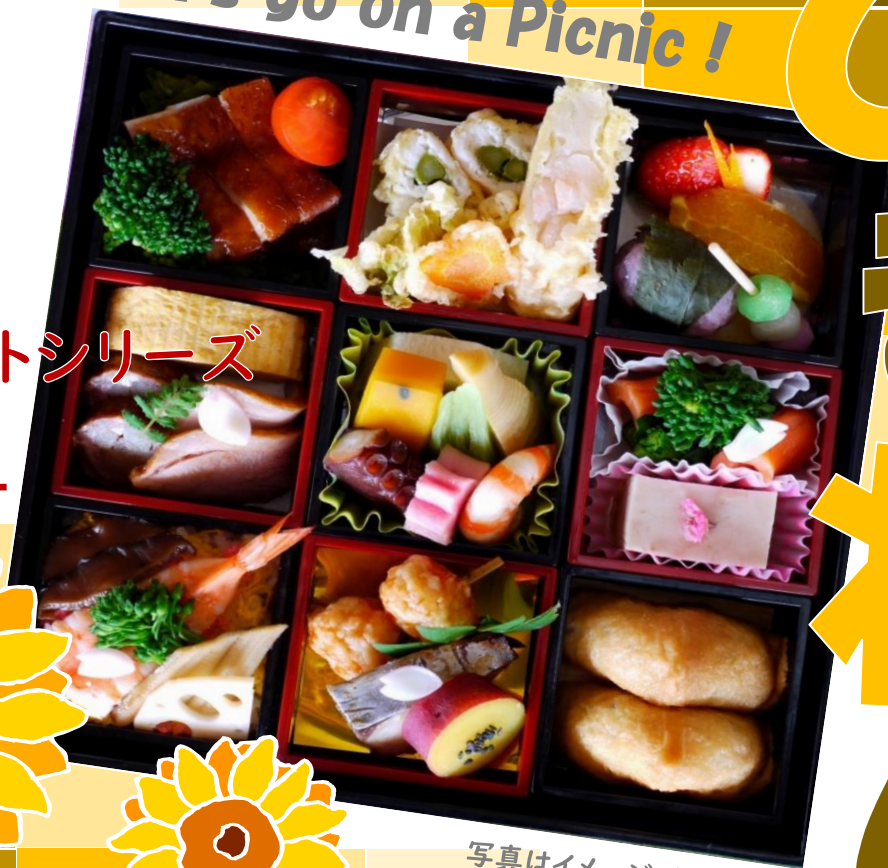

Let's go on a Picnic!

ご好評に  
お応えして

特別な日の  
テイクアウトシリーズ  
第3弾!!

写真はイメージです。

厳選した食材、こだわりの折り詰め  
気の合う仲間との楽しいひとときに...

2,970円(税込)

要予約

期間限定販売